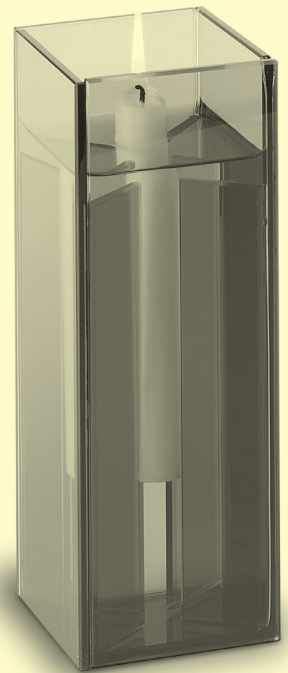

# HUREKA

Ein Leuchter aus Glas für eine oder vier Leuchterkerzen. Die Kerzen schwimmen senkrecht im Wasser. Da das Wachs langsam verbrennt, steigen sie immer weiter nach oben, bis die Flammen schließlich im Wasser verlöschen. Danke, Archimedes.

<b>MATERIAL</b>	Rauchglas
<b>MASSE</b>	310 x 235 x 85 mm (B x H x T)
<b>GEWICHT</b>	ca. 1,5 kg
<b>PREISE</b>	... [VK; brutto] / ... [EK; netto]
<b>DESIGN</b>	Ilja Oelschlägel, 2014